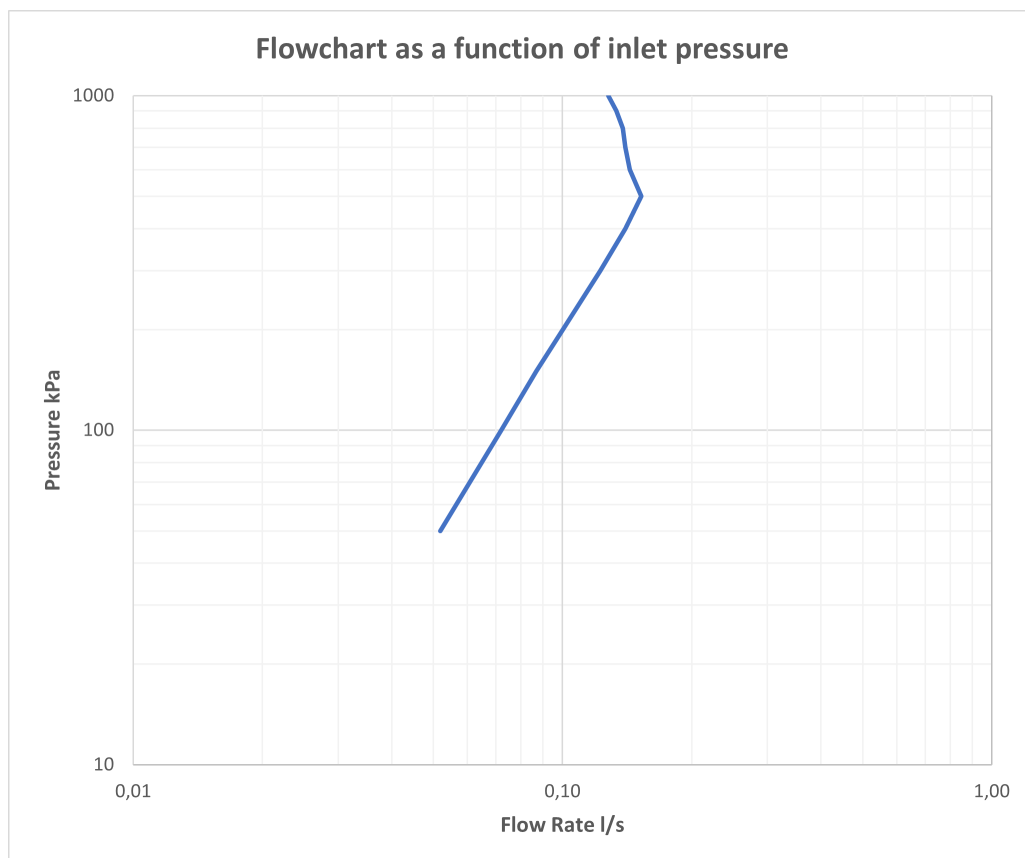

FLOWCHART

ARM375

DATA

Pressure (kPa)	Flow lit/min	Flow lit/s
50	3,1	0,05
100	4,3	0,07
150	5,2	0,09
200	6,0	0,10
300	7,4	0,12
400	8,4	0,14
500	9,2	0,15
600	8,6	0,14
700	8,4	0,14
800	8,3	0,14
900	8,0	0,13
1000	7,7	0,13